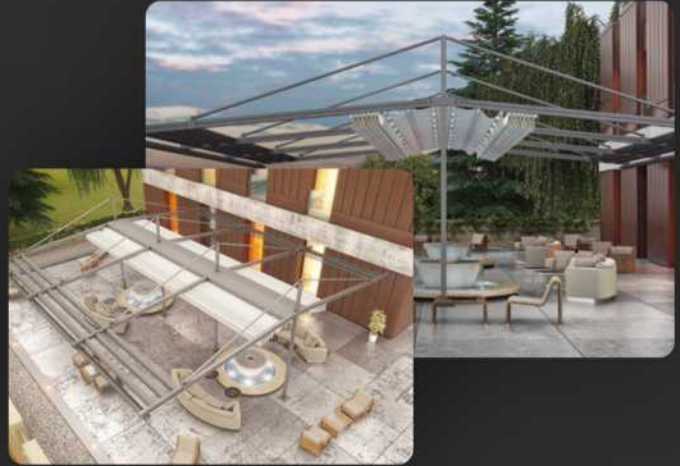

#4

PERGOLA-R3

لقد قمنا بتطوير موديل 3R الخاص بنا إلى المستوى المطلوب بما في ذلك عمود الدعم المتكامل ، مع الجمع بين المظلات المستقيمة أو المنحنية.

SUBULATE

TECTONA

Max width: 12000 mm
Max projection: 10000 mm
120 sqm Maximum Coverage on a Single System

QUERCUS MINIMA

Max width: 12000 mm
Max projection: 10000 mm
120 sqm Maximum Coverage on a Single System

ULMUS

Max width: 12000 mm
Max projection: 10000 mm
120 sqm Maximum Coverage on a Single System

FALCATE

TECTONA

Max width: 12000 mm
Max projection: 10000 mm
120 sqm Maximum Coverage on a Single System

QUERCUS MINIMA

Max width: 12000 mm
Max projection: 10000 mm
120 sqm Maximum Coverage on a Single System